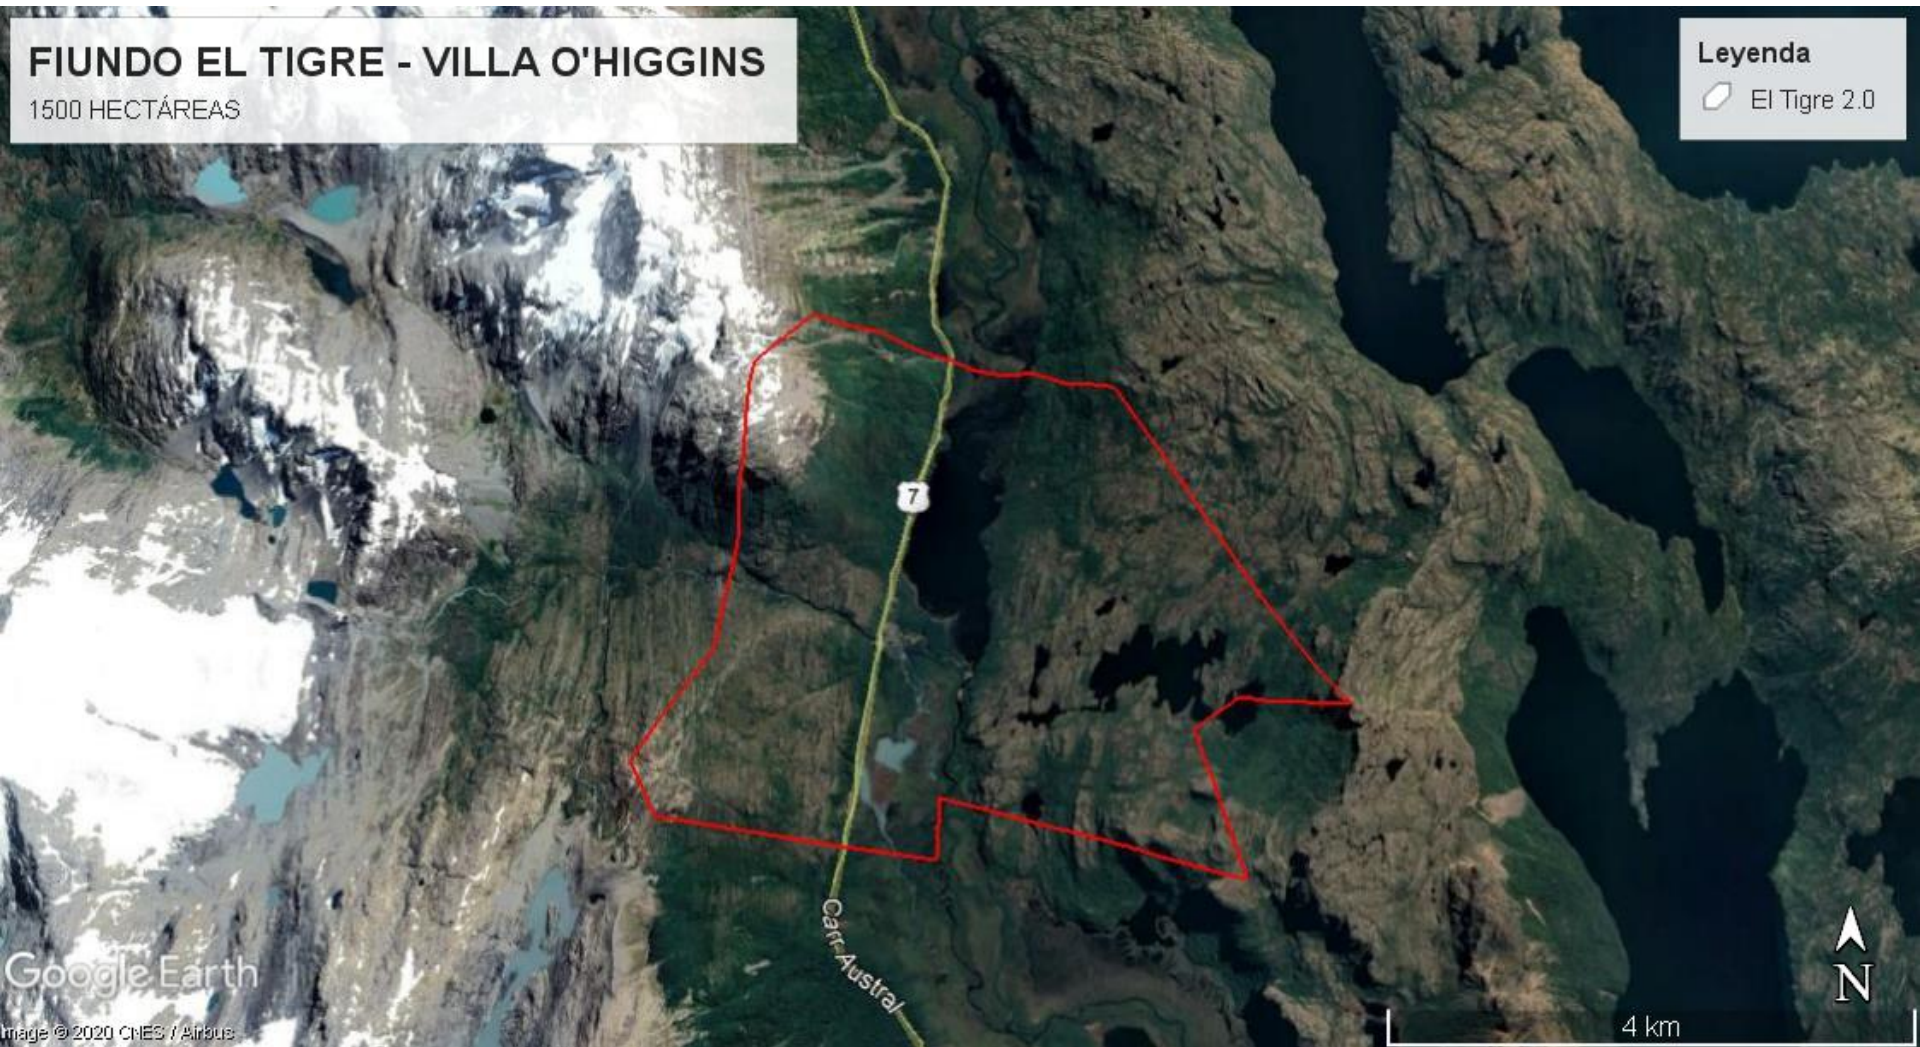

**El predio posee 2 lagos (90 ha y 47 ha) y lo cruza
Carretera Austral rumbo a Villa O'Higgins**

Cercano a:

Villa O`Higgins - Glaciar O´Higgins

Rio Mayer - El Chaltén

Campos de Hielo Sur - Monte Fitz Roy

FIUNDO EL TIGRE - VILLA O'HIGGINS

1500 HECTÁREAS

Leyenda

 El Tigre 2.0

Google Earth

Image © 2020 CHES / Airbus